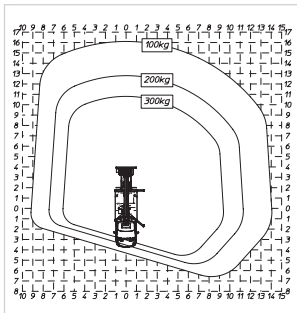

Aufwärts mit

Die preiswerte Gerüstalternative

23,00 m

300 kg

45°

21,00 m

1400x700x1100 mm

EX

10,60 m (300 kg)
12,70 m (200 kg)
16,00 m (100 kg)

90°+90°

3,5 ton

Hubarbeitsbühnenvermietung
Michael Just, Zum Wasserwerk 23, 03099 Kolkwitz-Eichow
Telefon:035604/40631, Fax: 035604/64626, Mobil: 01729181091
e-mail:info@easylift-cottbus.de www.easylift-cottbus.de