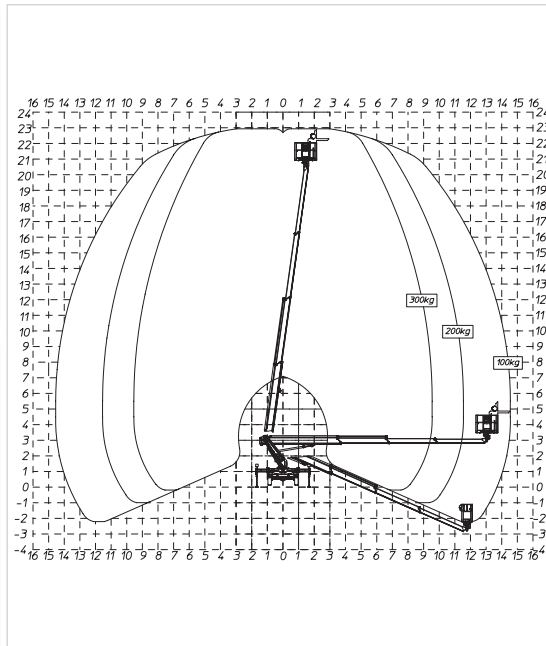

Aufwärts mit

Die preiswerte Gerüstalternative

23,00 m

300 kg

45°

21,00 m

1400x700x1100 mm

EX

10,60 m (300 kg)
12,70 m (200 kg)
16,00 m (100 kg)

90°+90°

3,5 ton

Hubarbeitsbühnenvermietung
Michael Just, Zum Wasserwerk 23, 03099 Kolkwitz-Eichow
Telefon:035604/40631, Fax: 035604/64626, Mobil: 01729181091
e-mail:info@easylift-cottbus.de www.easylift-cottbus.de