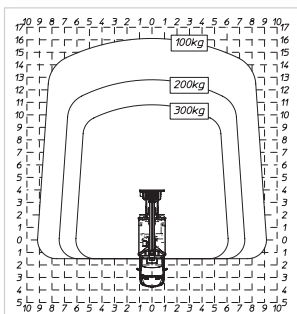

Aufwärts mit

Die preiswerte Gerüstalternative

23,00 m

300 kg

45°

21,00 m

1400x700x1100 mm

EX

10,60 m (300 kg)
12,70 m (200 kg)
16,00 m (100 kg)

90°+90°

3,5 ton

Hubarbeitsbühnenvermietung
Michael Just, Zum Wasserwerk 23, 03099 Kolkwitz-Eichow
Telefon:035604/40631, Fax: 035604/64626, Mobil: 01729181091
e-mail:info@easylift-cottbus.de www.easylift-cottbus.de