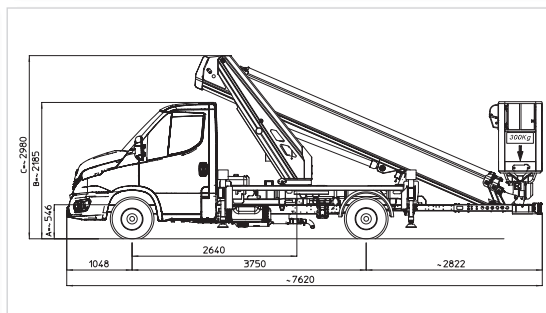

Aufwärts mit

Die preiswerte Gerüstalternative

23,00 m

300 kg

45°

21,00 m

1400x700x1100 mm

EX

10,60 m (300 kg)
12,70 m (200 kg)
16,00 m (100 kg)

90°+90°

3,5 ton

Hubarbeitsbühnenvermietung
Michael Just, Zum Wasserwerk 23, 03099 Kolkwitz-Eichow
Telefon:035604/40631, Fax: 035604/64626, Mobil: 01729181091
e-mail:info@easylift-cottbus.de www.easylift-cottbus.de