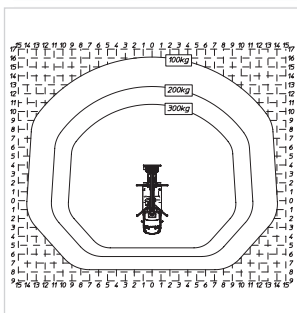

Aufwärts mit

Die preiswerte Gerüstalternative

23,00 m

300 kg

45°

21,00 m

1400x700x1100 mm

EX

10,60 m (300 kg)
12,70 m (200 kg)
16,00 m (100 kg)

90°+90°

3,5 ton

Hubarbeitsbühnenvermietung
Michael Just, Zum Wasserwerk 23, 03099 Kolkwitz-Eichow
Telefon:035604/40631, Fax: 035604/64626, Mobil: 01729181091
e-mail:info@easylift-cottbus.de www.easylift-cottbus.de