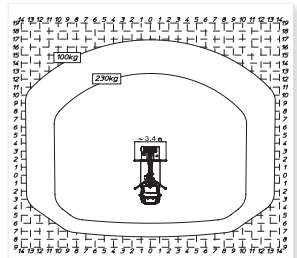

Aufwärts mit

Die preiswerte Gerüstalternative

Multitel MTE270EX

	27,00 m
	230 kg
	400°

	12,80 m (230 kg) 17,00 m (100 kg)
	90°+90°
	3,5 t

	25,00 m
	1,40x0,70x1,10 m
	EX Stabilizzatori a estensione laterale idraulica Stabs par vérins extensibles hydrauliquement Laterally extensible hydraulic stabilizers H-Abstützung