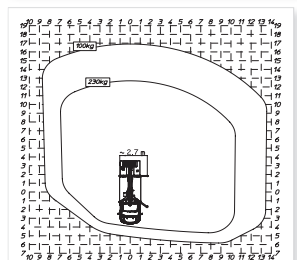

Aufwärts mit

Die preiswerte Gerüstalternative

Multitel MTE270EX

	27,00 m
	230 kg
	400°

	12,80 m (230 kg) 17,00 m (100 kg)
	90°+90°
	3,5 t

	25,00 m
	1,40x0,70x1,10 m
	EX Stabilizzatori a estensione laterale idraulica Stabs par vérins extensibles hydrauliquement Laterally extensible hydraulic stabilizers H-Abstützung