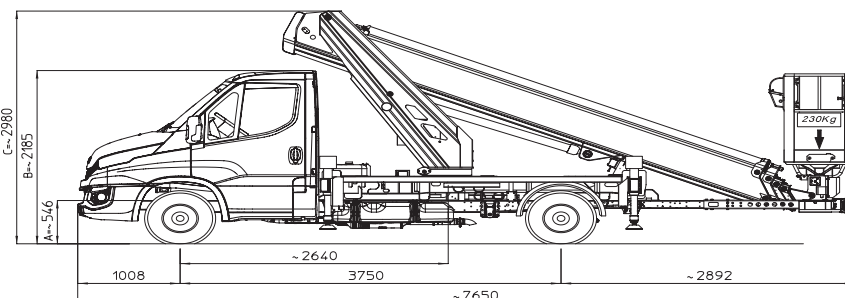

Aufwärts mit

Die preiswerte Gerüstalternative

Multitel MTE270EX

	27,00 m
	230 kg
	400°

	12,80 m (230 kg) 17,00 m (100 kg)
	90°+90°
	3,5 t

	25,00 m
	1,40x0,70x1,10 m
	EX Stabilizzatori a estensione laterale idraulica Stabs par vérins extensibles hydrauliquement Laterally extensible hydraulic stabilizers H-Abstützung