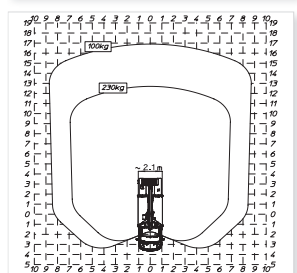

Aufwärts mit

Die preiswerte Gerüstalternative

Multitel MTE270EX

	27,00 m
	230 kg
	400°

	12,80 m (230 kg) 17,00 m (100 kg)
	90°+90°
	3,5 t

	25,00 m
	1,40x0,70x1,10 m
	EX Stabilizzatori a estensione laterale idraulica Stabs par vérins extensibles hydrauliquement Laterally extensible hydraulic stabilizers H-Abstützung