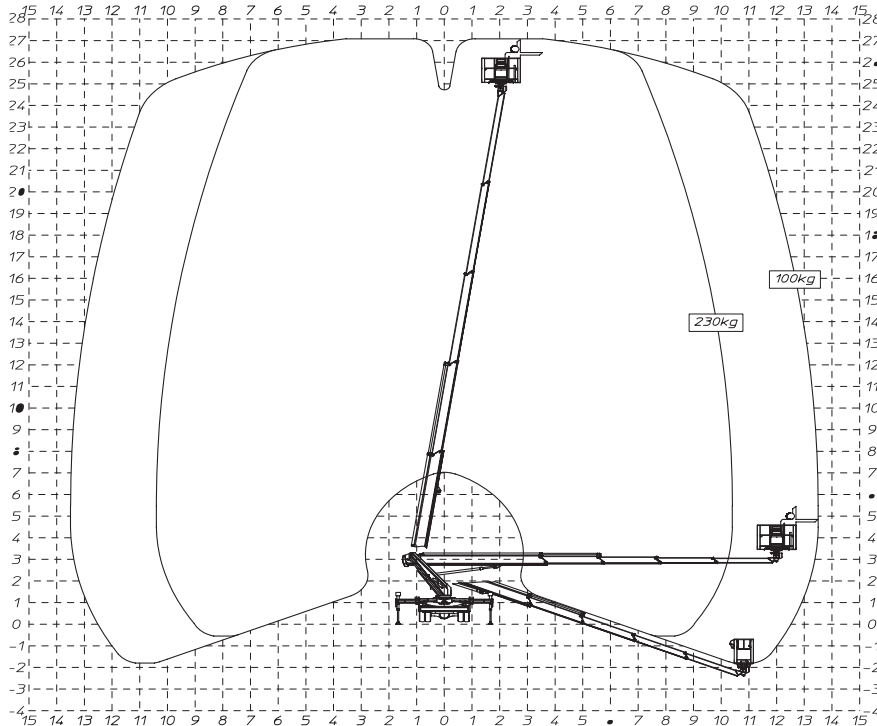

Aufwärts mit

Die preiswerte Gerüstalternative

Multitel MTE270EX

	27,00 m
	230 kg
	400°

	12,80 m (230 kg) 17,00 m (100 kg)
	90°+90°
	3,5 t

	25,00 m
	1,40x0,70x1,10 m
	EX Stabilizzatori a estensione laterale idraulica Stabs par vérins extensibles hydrauliquement Laterally extensible hydraulic stabilizers H-Abstützung