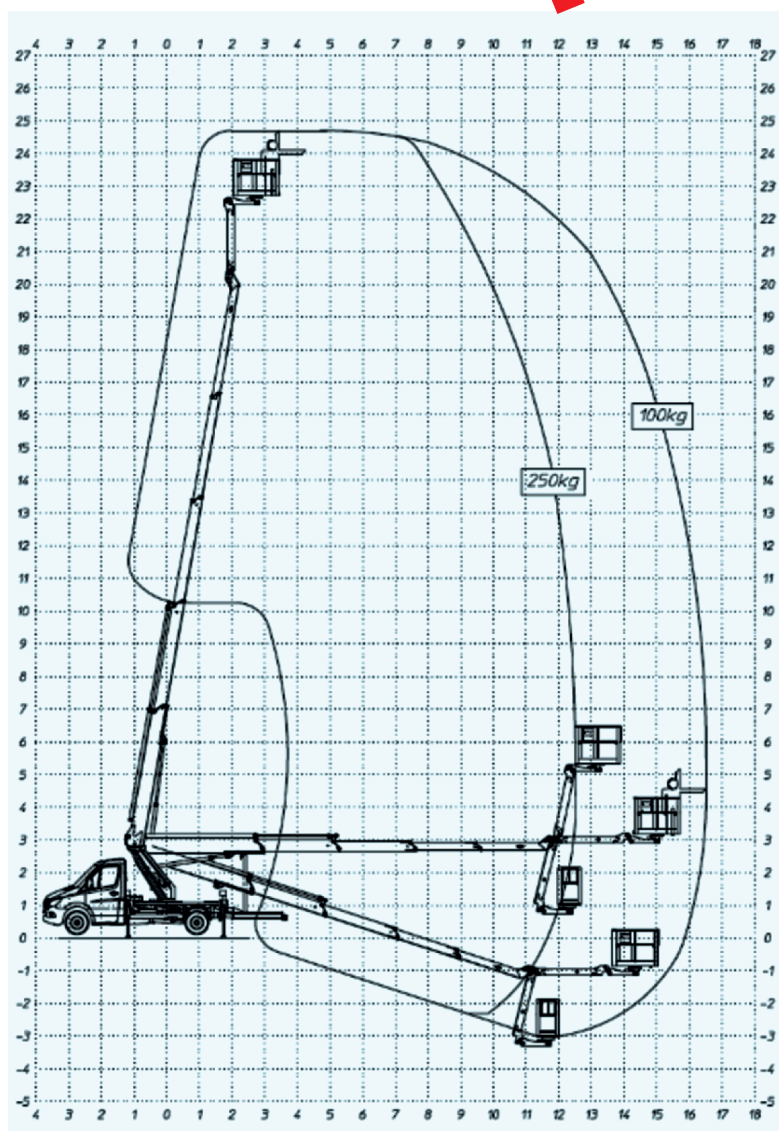

# Aufwärts mit

Die preiswerte Gerüstalternative

**New!**

Max. Plattformhöhe  
22,70m

Max. Arbeitshöhe  
24,70m

Schwenkbereich  
450°

Korblast  
250kg

Korbdrehung  
120° + 120°