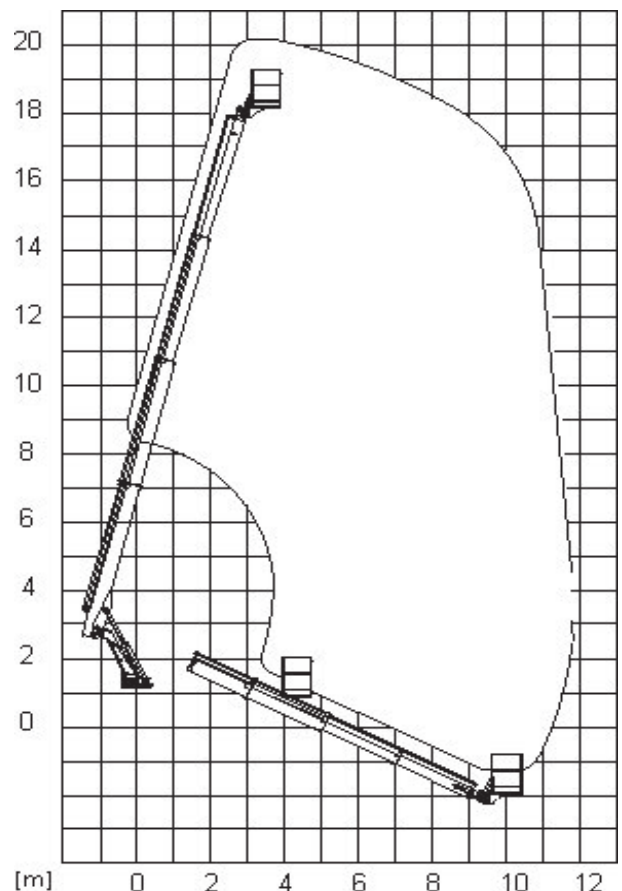

Aufwärts mit

Die preiswerte Gerüstalternative

Technische Daten

LKW-Arbeitsbühne (Führerscheinklasse B)

Länge	7,38m
Breite	2,27m
Höhe	3,20 m
Stützbreite	7,40 m
Gewicht	7,49 t
max. Arbeitshöhe	20,00 m
max. Plattformhöhe	18,20 m
max. seitliche Reichweite mit 200 Kg im Korb	12,00 m
mit 80 Kg im Korb	14,00 m
Schwenkbereich	360°
Arbeitskorbabmessungen	(1,72x0,6x1,10) m
Tragfähigkeit	200 kg
Maximale zulässige Neigung	1°
Abstützung	4 senkrecht ausfahrbare Stützen